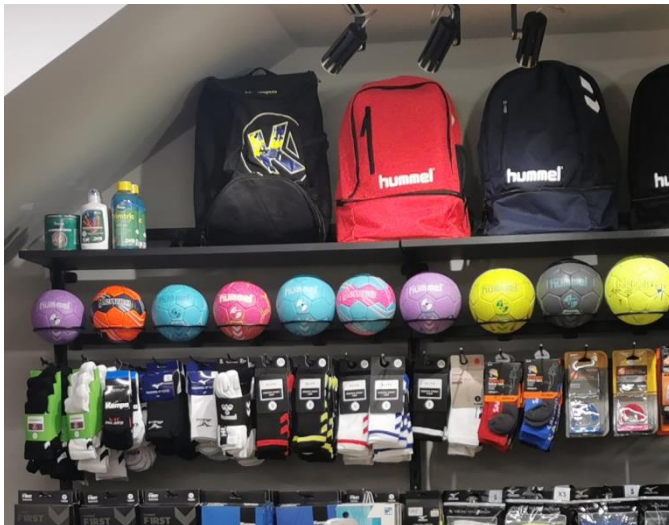

Marcos con ganchos y estantes