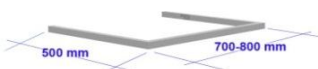

Panel trasero melamina 700x2100	blanco	104,50 €
Panel trasero melamina 800x2100	blanco	104,50 €
Panel trasero melamina 900x2100	blanco	104,50 €
Panel trasero melamina 1000x2100	blanco	104,50 €
Panel trasero melamina 700x1200	blanco	65,00 €
Panel trasero melamina 800x1200	blanco	65,00 €
Panel trasero melamina 900x1200	blanco	65,00 €
Panel trasero melamina 700x1200	blanco	65,00 €

NO INCLUIDO 21% IVA