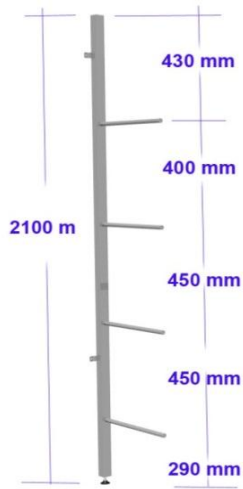

| REF. | DESCRIPCIÓN | COLOR | PVP |
|----------------|--|----------------|--------------------|
| 05.1900 | Columna mural de 2100 mm tubo de 40 mm Tirantes p/estantes diam. 20 mm | blco. plata | 57,40 € 63,14 € |

| | | | |
|----------------|--|----------------|--------------------|
| 05.2900 | Columna góndola de 1200 mm tubo de 40 mm Tirantes p/estantes diam. 20 mm | blco. plata | 70,00 € 77,00 € |
|----------------|--|----------------|--------------------|

| | | | |
|----------------|--|----------------|--------------------|
| 05.3870 | Base para pie góndola . 700-800x800x290 mm tubo de 40 mm | blco. plata | 51,00 € 56,10 € |
|----------------|--|----------------|--------------------|

| | | | |
|----------------|---|----------------|--------------------|
| 05.3870 | Base para pie góndola 900-1000x800x290 mm tubo de 40 mm | blco. plata | 54,00 € 59,40 € |
|----------------|---|----------------|--------------------|