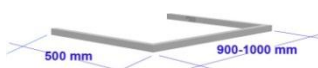

Panel trasero melamina 700x2100	blanco	104,50 €
Panel trasero melamina 800x2100	blanco	104,50 €
Panel trasero melamina 900x2100	blanco	104,50 €
Panel trasero melamina 1000x2100	blanco	104,50 €
Panel trasero melamina 700x1200	blanco	65,00 €
Panel trasero melamina 800x1200	blanco	65,00 €
Panel trasero melamina 900x1200	blanco	65,00 €
Panel trasero melamina 700x1200	blanco	65,00 €

NO INCLUIDO 21% IVA