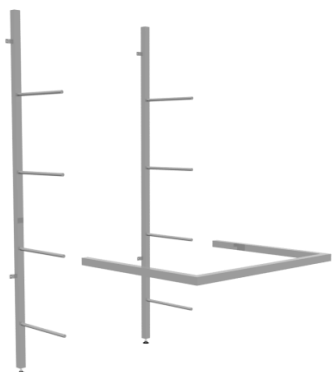

COLUMNAS MURALES