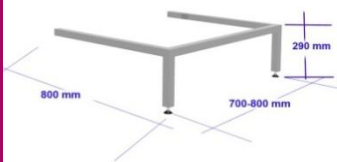

| REF. | DESCRIPCIÓN | COLOR | PVP |
|----------------|--|----------------|--------------------|
| 05.1900 | Columna mural de 2100 mm tubo de 40 mm Tirantes p/estantes diam. 20 mm | blco. plata | 57,40 € 63,14 € |

| | | | |
|----------------|--|----------------|--------------------|
| 05.2900 | Columna góndola de 1200 mm tubo de 40 mm Tirantes p/estantes diam. 20 mm | blco. plata | 70,00 € 77,00 € |
|----------------|--|----------------|--------------------|